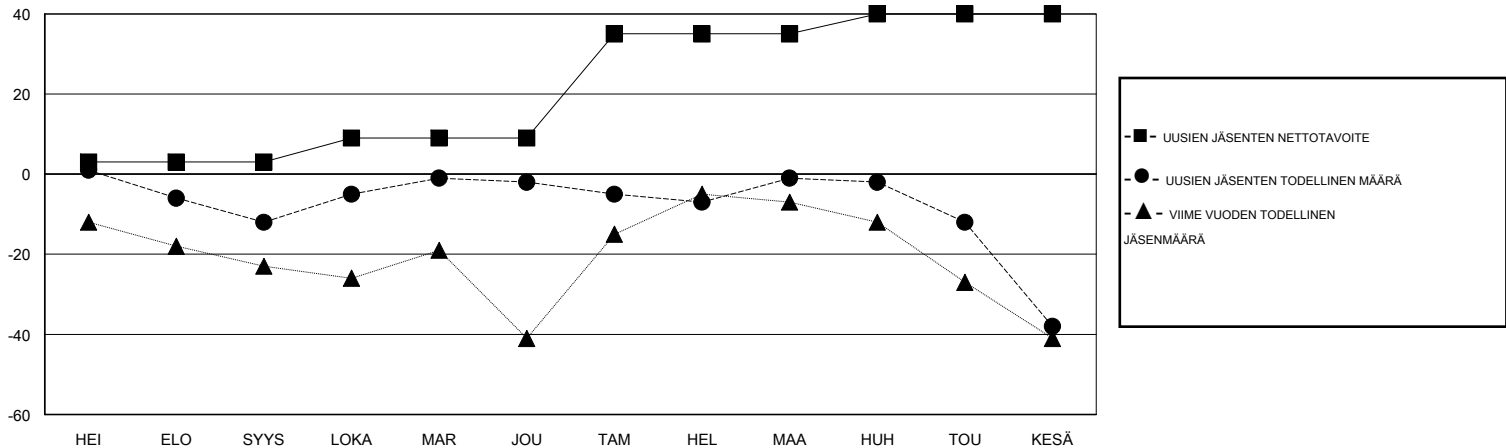

MONTHLY MEMBERSHIP PROGRESS REPORT

District 107 N

Results as of: 6/30/2017

GMT: OPEN

SIJAINI FINLAND

GMT VAALPIIRI

Klubit				jäsenä			
TULOKSET 2016-2017				TULOKSET 2016-2017			
NELJÄNNES	UUDEN KLUBIN TAVOITE	UUDET KLUBIT	LOPETETUT KLUBIT	NELJÄNNES	UUSIEN JÄSENTEN NETTOTAVOITE (ei uudelleen otetut tai siirrot)	UUSIEN JÄSENTEN TODELLINEN MÄÄRÄ (ei uudelleen otetut tai siirrot)	POISTETUT JÄSENET (mukaan lukien siirrot)
HEI/ELO/SYYS	0	0	0	HEI/ELO/SYYS	3	15	27
LOKA/MAR/JOU	0	0	0	LOKA/MAR/JOU	6	38	28
TAM/HEL/MAA	1	0	0	TAM/HEL/MAA	26	21	20
HUH/TOU/KESÄ	0	0	0	HUH/TOU/KESÄ	5	24	61

TAVOITTEET JA UUDET KLUBIT, KUMULATIIVINEN

TAVOITTEET JA JÄSENET, KUMULATIIVINEN

LAKKAUTETUT KLUBIT: 0

46 CLUBS OF 75 LISÄNNYT YHDEN TAI USEAMMAN UUTTA JÄSENTÄ

SUKUPUOLIJAKAUMA

MIES 1,442 (74.79%)
NAINEN 486 (25.21%)