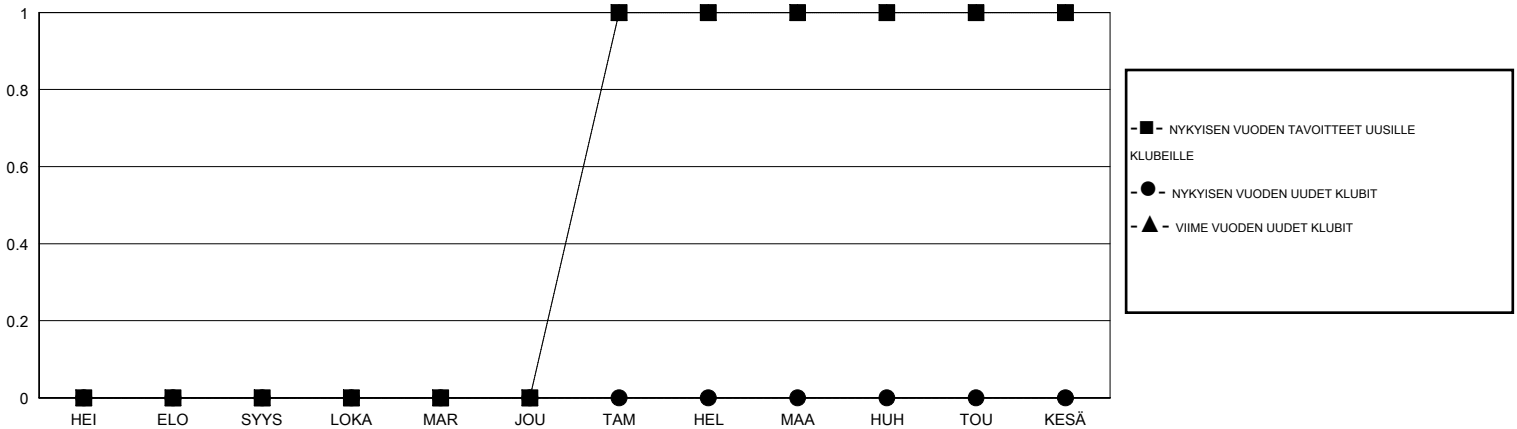

MONTHLY MEMBERSHIP PROGRESS REPORT

District 107 N

Results as of: 6/30/2017

GMT: OPEN

SIJAINI FINLAND

GMT VAALPIIRI

Klubit				jäsenä			
TULOKSET 2016-2017				TULOKSET 2016-2017			
NELJÄNNES	UUDEN KLUBIN TAVOITE	UUDET KLUBIT	LOPETETUT KLUBIT	NELJÄNNES	UUSIEN JÄSENTEN NETTOTAVOITE (ei uudelleen otetut tai siirrot)	UUSIEN JÄSENTEN TODELLINEN MÄÄRÄ (ei uudelleen otetut tai siirrot)	POISTETUT JÄSENET (mukaan lukien siirrot)
HEI/ELO/SYYS	0	0	0	HEI/ELO/SYYS	3	15	27
LOKA/MAR/JOU	0	0	0	LOKA/MAR/JOU	6	38	28
TAM/HEL/MAA	1	0	0	TAM/HEL/MAA	26	21	20
HUH/TOU/KESÄ	0	0	0	HUH/TOU/KESÄ	5	24	61

TAVOITTEET JA UUDET KLUBIT, KUMULATIIVINEN

TAVOITTEET JA JÄSENET, KUMULATIIVINEN

LAKKAUTETUT KLUBIT: 0

46 CLUBS OF 75 LISÄNNYT YHDEN TAI USEAMMAN UUTTA JÄSENTÄ

SUKUPUOLIJAKAUMA

MIES 1,442 (74.79%)
NAINEN 486 (25.21%)